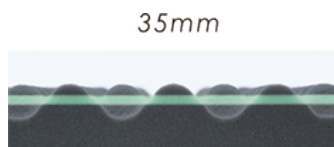

リラックスした深い睡眠で身も心もリフレッシュできる快適な滞在をお楽しみください。

料金：500円 / 1滞在につき

体圧分布比較

腰部の赤い部分は、体圧が高めにかかっていることを示しています。

<エアータブル>

<一般的なマットレス>

reddot design award
winner 2011