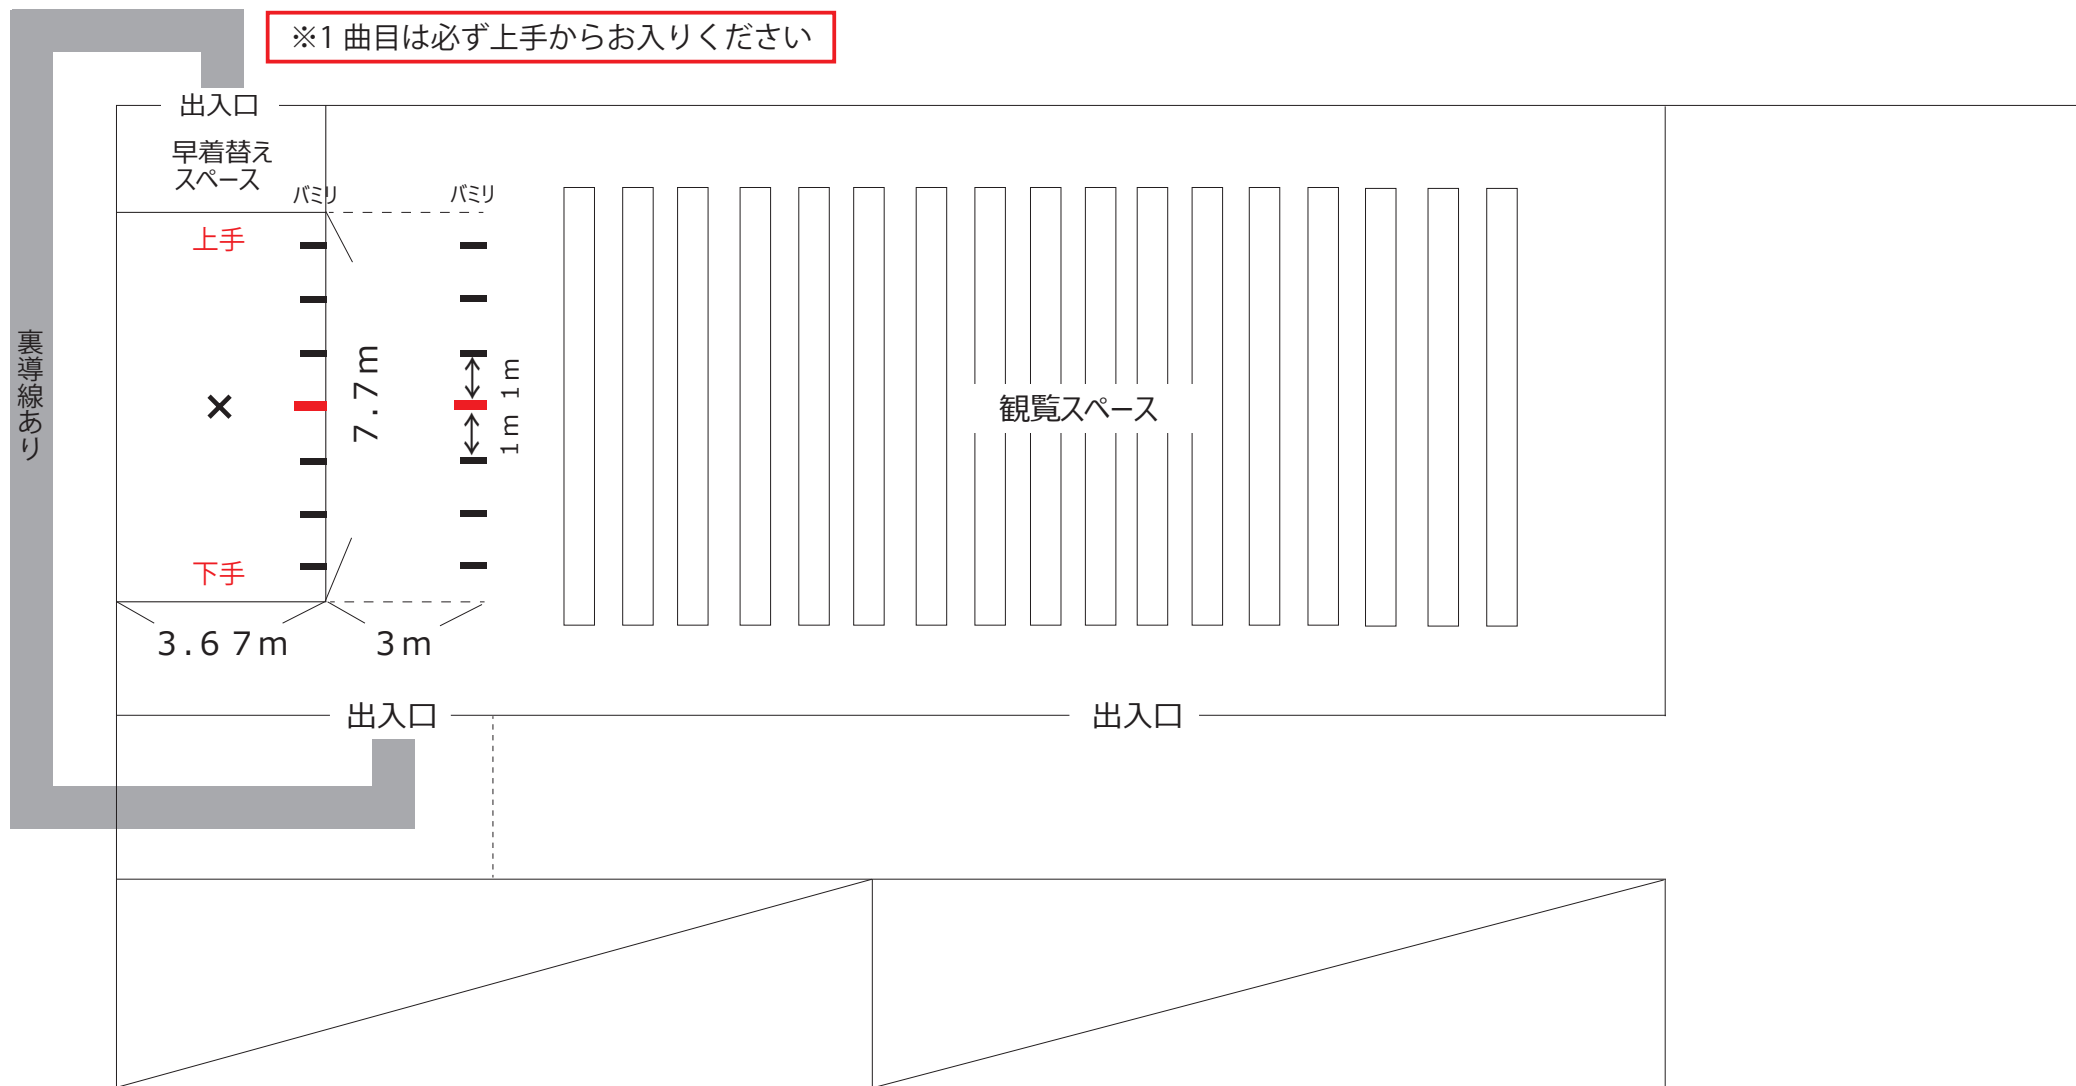

【会場レイアウト（地下2階）】

※1曲目は必ず上手からお入りください

※一部レイアウトが変更になる場合がございます。
※ご出演時以外は必ず履物を着用していただきますようお願いいたします。