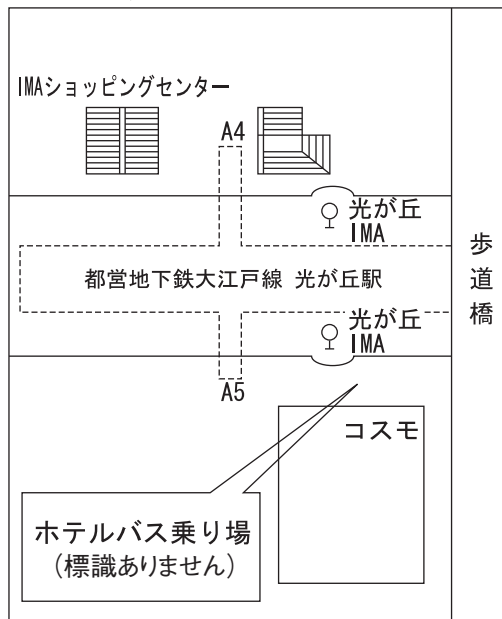

HOTEL CADENZA HIKARIGAOKA

成増駅(東武東上線・地下鉄有楽町線) ※乗り場地下鉄③番出入口前

石神井公園駅(西武池袋線)南口

光が丘駅(都営地下鉄大江戸線) ※乗り場地下鉄A5出入口付近

練馬区唯一のコミュニティホテル
ホテルカデンツァ 光が丘

〒179-0075 東京都練馬区高松5-8 J.CITY TEL.03-5372-4411