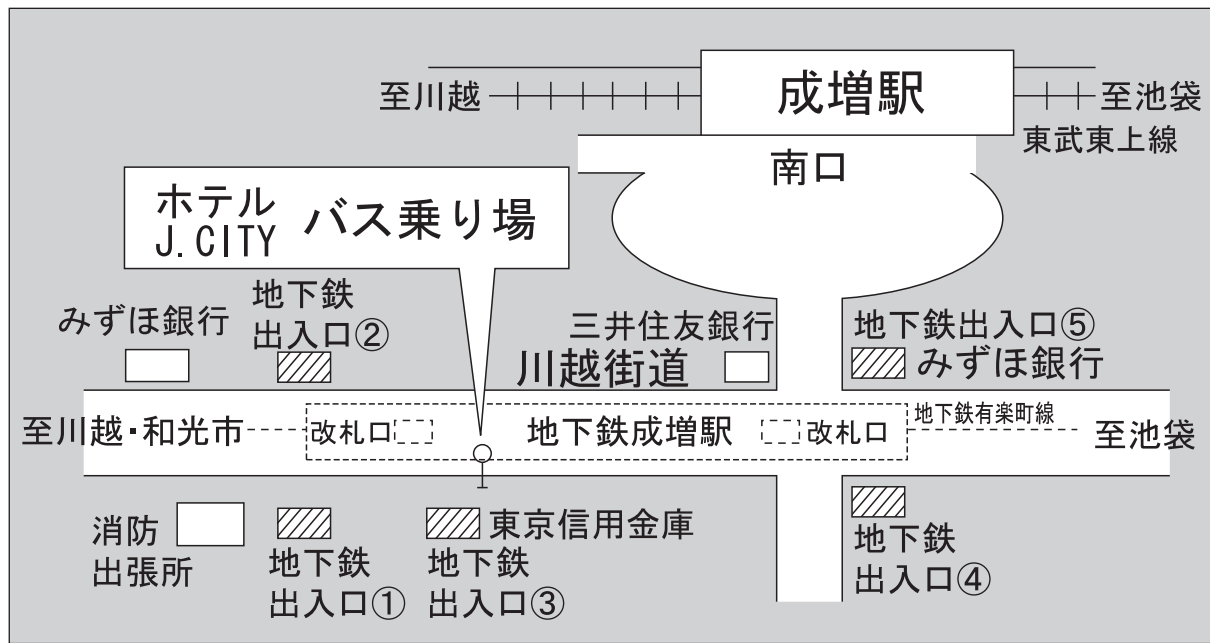

HOTEL CADENZA HIKARIGAOKA

成増駅(東武東上線・地下鉄有楽町線) ※乗り場地下鉄③番出入口前

石神井公園駅(西武池袋線)南口

光が丘駅(都営地下鉄大江戸線) ※乗り場地下鉄A5出入口付近

練馬区唯一のコミュニティホテル
ホテルカデンツァ 光が丘

〒179-0075 東京都練馬区高松5-8 J.CITY TEL.03-5372-4411